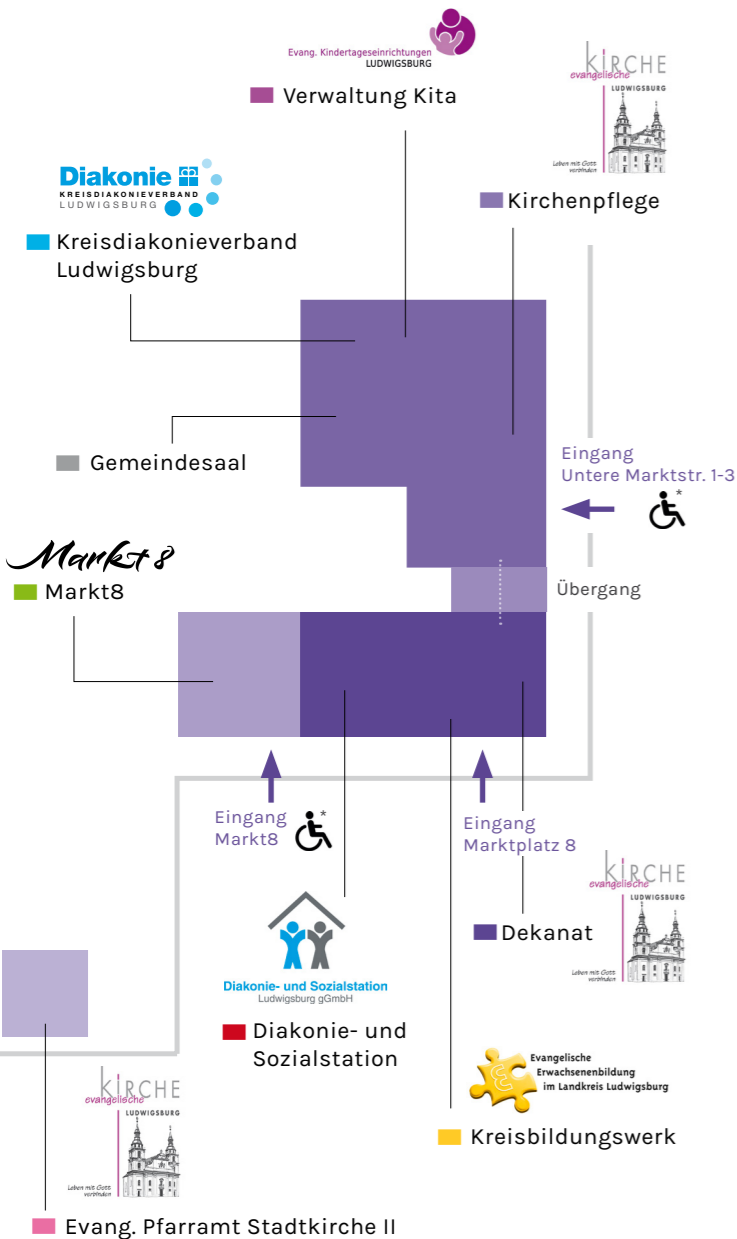

So erreichen Sie uns.

Anfahrt und Parkmöglichkeiten

- **Parkhaus WilhelmGalerie**
Zufahrt über Asperger Straße / Körnerstr.
- **Parkhaus Lotter**
Zufahrt über Eberhardstraße
- **Parkhaus Marstall**
Zufahrt über Bauhofstraße
- **Parkhaus Oberpaur**
Zufahrt über Körnerstraße
- **Rathausgarage**
Zufahrt über Mathildenstraße

Evangelisch am Markt.

Die Evangelische Kirche und ihre Einrichtungen am Marktplatz Ludwigsburg.

Evangelisch am Markt.

Die Evangelische Kirche und ihre Einrichtungen am Marktplatz Ludwigsburg.

Haus der Kirche und Diakonie
Dekanatsgebäude
Markt8
Stadtkirchenplatz 1 + 2

Evangelisch am Markt.

Sie finden uns am Ludwigsburger Markt.

- **Haus der Kirche und Diakonie**
Untere Marktstraße 1 - 3, 71634 Ludwigsburg
- **Dekanatsgebäude**
Marktplatz 8, 71634 Ludwigsburg
- **Markt8 | Veranstaltungsraum**
Marktplatz 8, 71634 Ludwigsburg
- **Stadtkirchengemeinde**
Stadtkirchenplatz 1 + 2, 71634 Ludwigsburg
- **Evangelische Stadtkirche**

Evangelisch am Markt.

Die Einrichtungen auf einen Blick.

* Alle Gebäudeteile sind barrierefrei zugänglich.

Untere Marktstraße 1-3

Kreisdiakonieverband Ludwigsburg

- Geschäftsführung
- Fachbereichsleitung 'Asyl und Teilhabe'
- Ökumenische Fachstelle Asyl
- Fachbereichsleitung 'Läden und Arbeitsprojekte'
- Schwangerenberatung
- Wellcome, EFL-Beratung
- Lebens- und Sozialberatung
- Beratung für Hörgeschädigte, Verein für Rechte von Ausländern in BW e.V., TAF
- Migrationsberatung