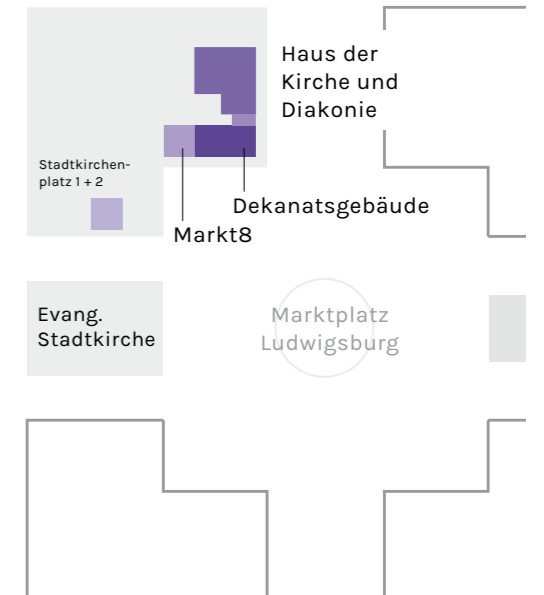

So erreichen Sie uns.

Anfahrt und Parkmöglichkeiten

- **Parkhaus WilhelmGalerie**
Zufahrt über Asperger Straße / Körnerstr.
- **Parkhaus Lotter**
Zufahrt über Eberhardstraße
- **Parkhaus Marstall**
Zufahrt über Bauhofstraße
- **Parkhaus Oberpaur**
Zufahrt über Körnerstraße
- **Rathausgarage**
Zufahrt über Mathildenstraße

Evangelisch am Markt.

Die Evangelische Kirche und ihre Einrichtungen am Marktplatz Ludwigsburg.

Evangelisch am Markt.

Die Evangelische Kirche und ihre Einrichtungen am Marktplatz Ludwigsburg.

Haus der Kirche und Diakonie
Dekanatsgebäude
Markt8
Stadtkirchenplatz 1 + 2

Evangelisch am Markt.

Sie finden uns am Ludwigsburger Markt.

- **Haus der Kirche und Diakonie**
Untere Marktstraße 1 - 3, 71634 Ludwigsburg
- **Dekanatsgebäude**
Marktplatz 8, 71634 Ludwigsburg
- **Markt8 | Veranstaltungsraum**
Marktplatz 8, 71634 Ludwigsburg
- **Stadtkirchengemeinde**
Stadtkirchenplatz 1 + 2, 71634 Ludwigsburg
- **Evangelische Stadtkirche**

Evangelisch am Markt.

Die Einrichtungen auf einen Blick.

* Alle Gebäudeteile sind barrierefrei zugänglich.

Untere Marktstraße 1-3

Kreisdiakonieverband Ludwigsburg

- Geschäftsführung
- Fachbereichsleitung 'Asyl und Teilhabe'
- Ökumenische Fachstelle Asyl
- Fachbereichsleitung 'Läden und Arbeitsprojekte'
- Schwangerenberatung
- Wellcome, EFL-Beratung
- Lebens- und Sozialberatung
- Beratung für Hörgeschädigte, Verein für Rechte von Ausländern in BW e.V., TAF
- Migrationsberatung